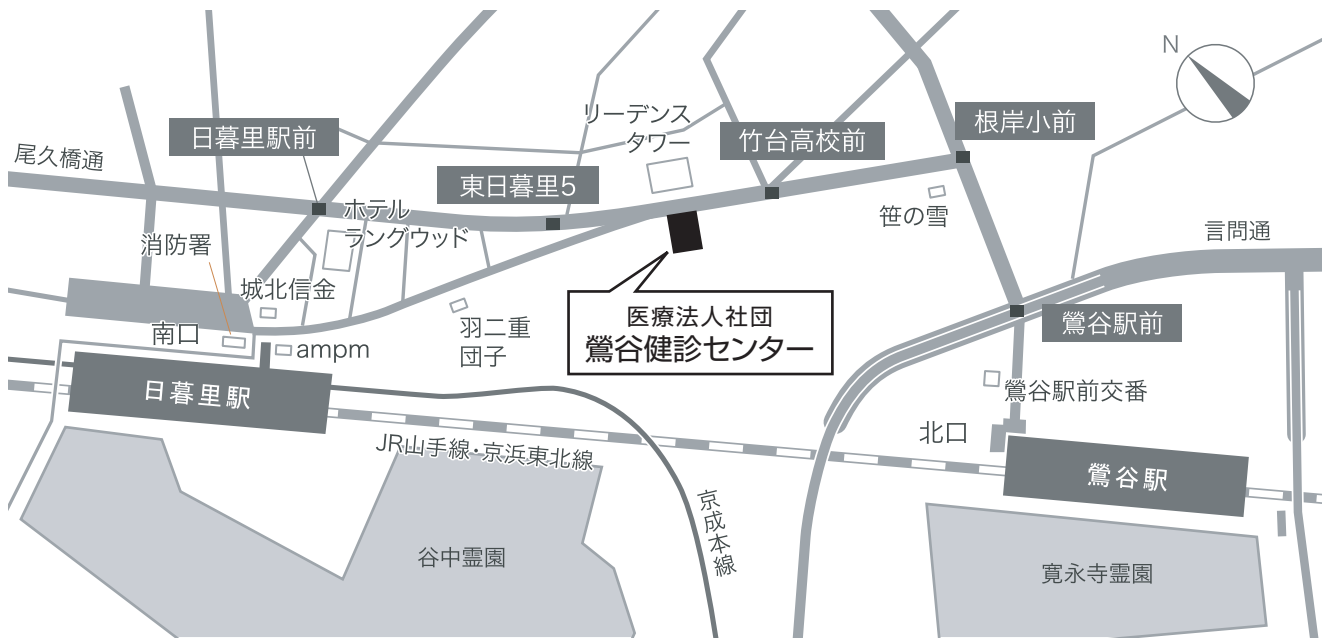

アクセスマップ

- JR日暮里駅より徒歩6分
- JR鶯谷駅より徒歩6分
- JR鶯谷駅北口より、左が笹の雪、右が根岸小学校まで直進し、尾久橋通り（25m道路）へ左折して約300m先左側です。